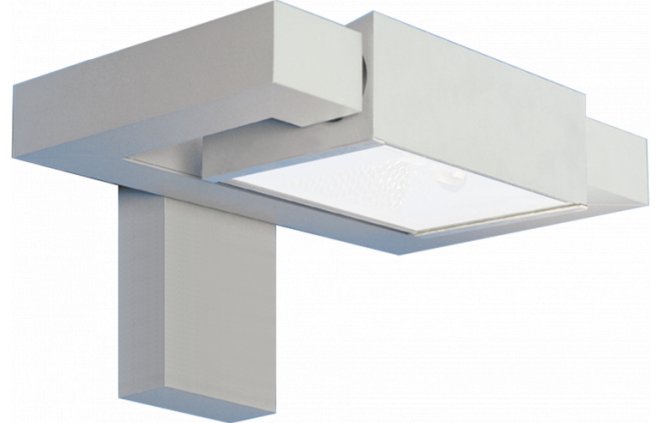

Vivace 7.2
35.23794-9910

Armatuurgegevens

Montage	Wand Opbouw
Lichtuittreding	Direct of Indirect
Afscherming	Glas
Beschermingsgraad	IP 54
Behuizing	Aluminium
Afwerking	RAL 9016 verkeerswit structuur
Keurmerken	CE, ISO 9001

Elektrische Gegevens

Veiligheidsklasse	I
Voeding	230V
Voorschakelapparaat	EVSA

Lampgegevens

Lamptype	LED 4000K
Wattage	24W
Bruto lichtstroom	2560
Armatuur vermogen	29W
Aantal	1
Levensduur LED module	L80/B10 = 50000h
Kleurtolerantie	MacAdam 3
CRI	85