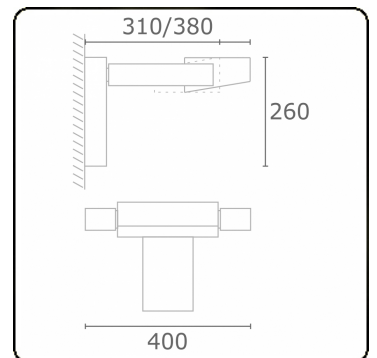

Lichttechnische gegevens

CIE Fluxcode	53 83 97 99 73

ENERGY

Verrijgbaar op aanvraag.

Disponible sur demande.

Available on request.

Auf Anfrage.

WXYZ
kWh/1000h

MULTILINE®

2019/2015