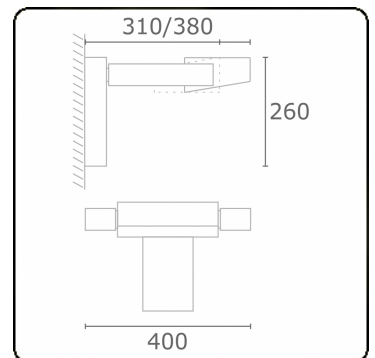

Lichttechnische gegevens

CIE Fluxcode	53 83 97 99 73

ENERGY

Verrijgbaar op aanvraag.

Disponible sur demande.

Available on request.

Auf Anfrage.

WXYZ
kWh/1000h

MULTILINE®

2019/2015