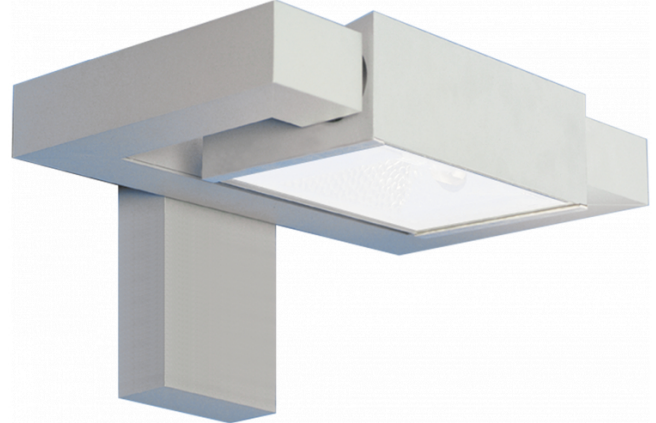

Vivace 7.2
35.23794-9906

Armatuurgegevens

Montage	Wand Opbouw
Lichtuittreding	Direct of Indirect
Afscherming	Glas
Beschermingsgraad	IP 54
Behuizing	Aluminium
Afwerking	RAL 9006 blank aluminiumkleurig structuur
Keurmerken	CE, ISO 9001

Elektrische Gegevens

Veiligheidsklasse	I
Voeding	230V
Voorschakelapparaat	EVSA

Lampgegevens

Lamptype	LED 4000K
Wattage	24W
Bruto lichtstroom	2560
Armatuur vermogen	29W
Aantal	1
Levensduur LED module	L80/B10 = 50000h
Kleurtolerantie	MacAdam 3
CRI	85