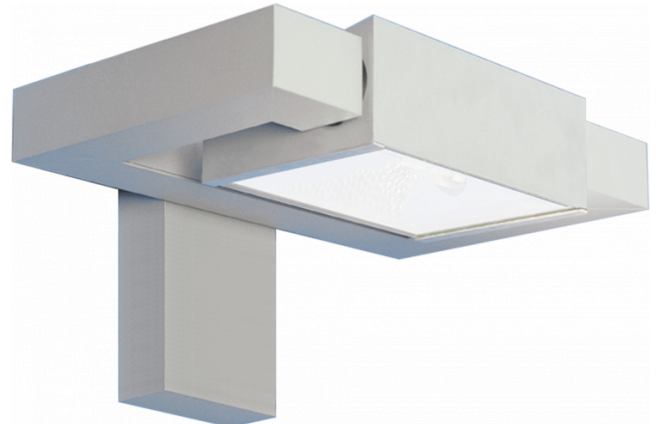

Vivace 7.2
35.23793-9905

Leuchtendaten

Montage	Wand
Lichtaustritt	Direkt oder Indirekt
Leuchten Abdeckung	Glas
Schutzgrad	IP 54
Gehäuse	Aluminium
Verarbeitung	RAL 9011 graphitschwarz struktur
Prüfzeichen	CE, ISO 9001

Elektrische Eigenschaften

Schutzklasse	I
Einspeisung	230V
Vorschaltgerät	EVG

Lampeneigenschaften

Lamptyp	LED 3000K
Wattleistung	24W
Brutto Lichtstrom	2440
Lichtleistung Leuchte	29W
Anzahl	1
Lebensdauer LED Modul	L80/B10 = 50000h
Farbtoleranz	MacAdam 3
CRI	85