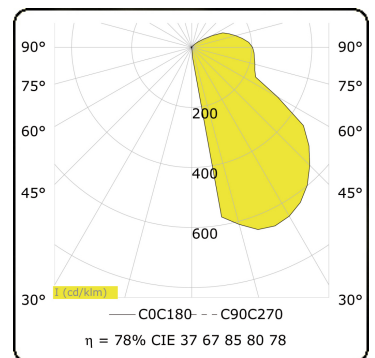

Elektrische Gegevens

Veiligheidsklasse	I
Voeding	230V
Voorschakelapparaat	Stroomvoeding

Lampgegevens

Lamptype	LED 3000K
Wattage	6W
Bruto lichtstroom	610
Armatuur vermogen	8W
Aantal	1
Levensduur LED module	L80/B10 = 50000h
Kleurtolerantie	MacAdam 3
CRI	85

Lichttechnische gegevens

CIE Fluxcode	37 67 85 80 78
--------------	----------------

Opmerkingen

Tarres-1 600mm - lichtuitstraling in één richting (enkele reflector)

Deze armatuur bevat ingebouwde LED-Lampen.