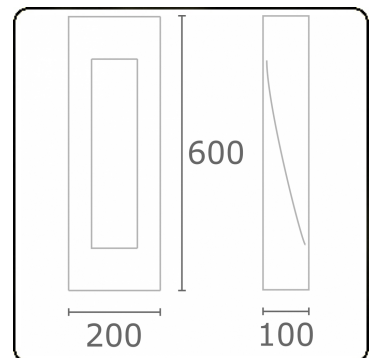

Tarres-1
35.65219-9906

Armatuurgegevens

Montage	Grond
Lichtuittreding	Direct
Afscherming	Glas
Beschermingsgraad	IP 65
Behuizing	Aluminium
Afwerking	RAL 9006 blank aluminiumkleurig structuur
Keurmerken	CE, ISO 9001

Elektrische Gegevens

Veiligheidsklasse	I
Voeding	230V
Voorschakelapparaat	Stroomvoeding

Lampgegevens

Lamptype	LED 3000K
Wattage	6W
Bruto lichtstroom	610
Armatuur vermogen	8W
Aantal	1
Levensduur LED module	L80/B10 = 50000h
Kleurtolerantie	MacAdam 3
CRI	85

Lichttechnische gegevens

CIE Fluxcode	37 67 85 80 78
--------------	----------------

Opmerkingen

Tarres-1 600mm - lichtuitstraling in één richting (enkele reflector)

Deze armatuur bevat ingebouwde LED-Lampen.