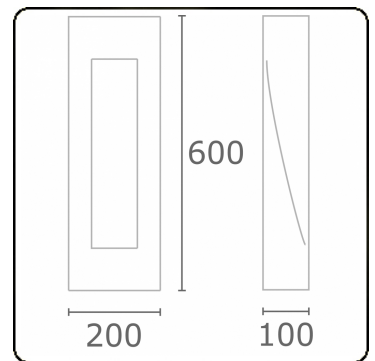

**Electric details**

Protection class	I
Supply	230V
Control gear box	Current driver

**Lamp details**

Lamptype	LED 3000K
Wattage	6W
Gross luminous flux	610
Luminaire power	8W
Number	1
Lifetime LED module	L80/B10 = 50000h
Color tolerance	MacAdam 3
CRI	85

**Photometric details**

CIE Fluxcode	37 67 85 80 78
--------------	----------------

**Remarks**

Tarres-1 600mm - light output in one direction (single reflector)

**ENERGY**

Verrijgbaar op aanvraag.

Disponible sur demande.