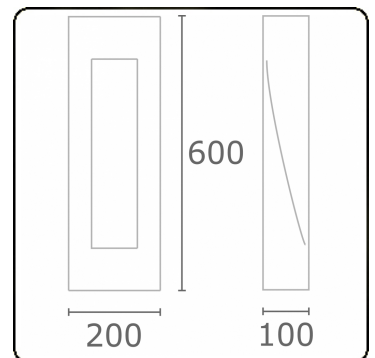

Tarres-1
35.65219-9905

Armatuurgegevens

Montage	Grond
Lichtuittreding	Direct
Afscherming	Glas
Beschermingsgraad	IP 65
Behuizing	Aluminium
Afwerking	RAL 9011 grafietzwart structuur
Keurmerken	CE, ISO 9001

Elektrische Gegevens

Veiligheidsklasse	I
Voeding	230V
Voorschakelapparaat	Stroomvoeding

Lampgegevens

Lamptype	LED 3000K
Wattage	6W
Bruto lichtstroom	610
Armatuur vermogen	8W
Aantal	1
Levensduur LED module	L80/B10 = 50000h
Kleurtolerantie	MacAdam 3
CRI	85

Lichttechnische gegevens

CIE Fluxcode	37 67 85 80 78
--------------	----------------

Opmerkingen

Tarres-1 600mm - lichtuitstraling in één richting (enkele reflector)

ENERGY

Verrijgbaar op aanvraag.

Disponible sur demande.