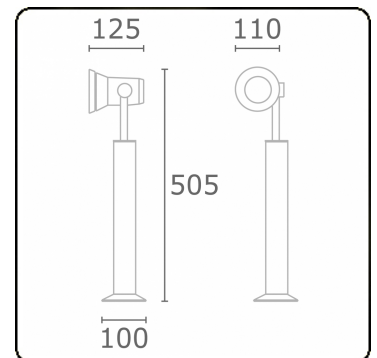

Spy-1 - Fuß - Höhe 450mm
35.11158-9910

Leuchtendaten

Montage	Boden
Lichtaustritt	Spot
Leuchten Abdeckung	Glas
Schutzgrad	IP 54
Gehäuse	Aluminium
Verarbeitung	RAL 9016 verkehrsweiss struktur
Prüfzeichen	CE, ISO 9001

Elektrische Eigenschaften

Schutzklasse	I
Einspeisung	230V
Vorschaltgerät	Treiber/Stromgesteuert

Lampeneigenschaften

Lamptyp	LED 4000K 8°
Wattleistung	3x1W
Brutto Lichtstrom	399
Lichtleistung Leuchte	4,2W
Anzahl	1
Lebensdauer LED Modul	L70/B50 > 60000h
Farbtoleranz	MacAdam 3
CRI	80

Lichttechnische Daten

CIE Fluxcode	95 97 99 100 75

ENERGY

Verrijgbaar op aanvraag.

Disponible sur demande.

Available on request.

Auf Anfrage.

WXYZ
kWh/1000h

MULTILINE®

2019/2015