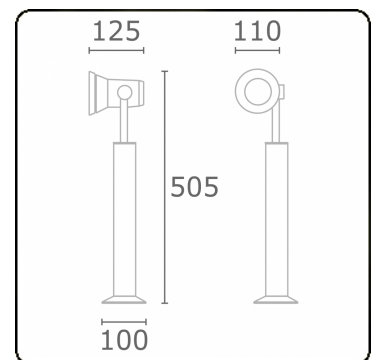

Spy-1 - voet - hoogte 450mm
35.11157-9910

Armatuurgegevens

Montage	Grond
Lichtuittreding	Spot
Afscherming	Glas
Beschermingsgraad	IP 54
Behuizing	Aluminium
Afwerking	RAL 9016 verkeerswit structuur
Keurmerken	CE, ISO 9001

Elektrische Gegevens

Veiligheidsklasse	I
Voeding	230V
Voorschakelapparaat	Stroomvoeding

Lampgegevens

Lamptype	LED 3000K 32°
Wattage	3x1W
Bruto lichtstroom	378
Armatuur vermogen	4,2W
Aantal	1
Levensduur LED module	L70/B50 > 60000h
Kleurtolerantie	MacAdam 3
CRI	80

Lichttechnische gegevens

CIE Fluxcode	96 99 100 100 73

ENERGY

Verrijgbaar op aanvraag.

Disponible sur demande.

Available on request.

Auf Anfrage.

WXYZ
kWh/1000h

MULTILINE®

2019/2015