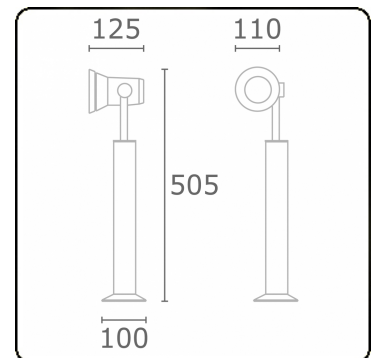

Spy-1 - Fuß - Höhe 450mm
35.11156-9910

Leuchtendaten

Montage	Boden
Lichtaustritt	Spot
Leuchten Abdeckung	Glas
Schutzgrad	IP 54
Gehäuse	Aluminium
Verarbeitung	RAL 9016 verkehrsweiss struktur
Prüfzeichen	CE, ISO 9001

Elektrische Eigenschaften

Schutzklasse	I
Einspeisung	230V
Vorschaltgerät	Treiber/Stromgesteuert

Lampeneigenschaften

Lamptyp	LED 3000K 8°
Wattleistung	3x1W
Brutto Lichtstrom	378
Lichtleistung Leuchte	4,2W
Anzahl	1
Lebensdauer LED Modul	L70/B50 > 60000h
Farbtoleranz	MacAdam 3
CRI	80

Lichttechnische Daten

CIE Fluxcode	95 97 99 100 75

ENERGY

Verrijgbaar op aanvraag.

Disponible sur demande.

Available on request.

Auf Anfrage.

WXYZ
kWh/1000h

MULTILINE®

2019/2015