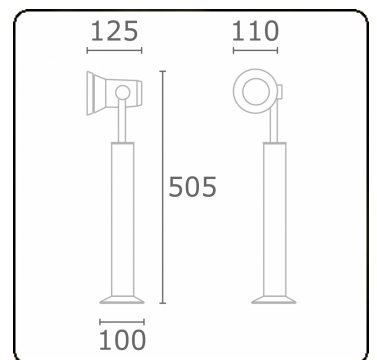

Spy-1 - Fuß - Höhe 450mm
35.11150-9910

Leuchtendaten

| | |
|--------------------|---------------------------------|
| Montage | Boden |
| Lichtaustritt | Spot |
| Leuchten Abdeckung | Glas |
| Schutzgrad | IP 54 |
| Gehäuse | Aluminium |
| Verarbeitung | RAL 9016 verkehrsweiss struktur |
| Prüfzeichen | CE, ISO 9001 |

Elektrische Eigenschaften

| | |
|--------------|------|
| Schutzklasse | I |
| Einspeisung | 230V |

Lampeneigenschaften

| | |
|--------------|----------|
| Lamptyp | LED MR16 |
| Wattleistung | - |
| Fassung | GU10 |
| Anzahl | 1 |