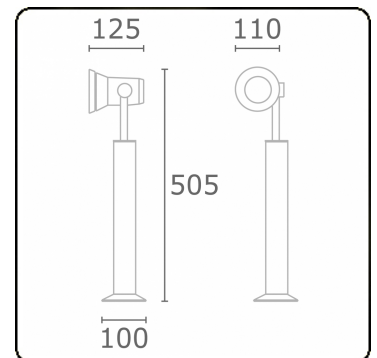

Spy-1 - Fuß - Höhe 450mm
35.11158-9906

Leuchtendaten

Montage	Boden
Lichtaustritt	Spot
Leuchten Abdeckung	Glas
Schutzgrad	IP 54
Gehäuse	Aluminium
Verarbeitung	RAL 9006 weissaluminium struktur
Prüfzeichen	CE, ISO 9001

Elektrische Eigenschaften

Schutzklasse	I
Einspeisung	230V
Vorschaltgerät	Treiber/Stromgesteuert

Lampeneigenschaften

Lamptyp	LED 4000K 8°
Wattleistung	3x1W
Brutto Lichtstrom	399
Lichtleistung Leuchte	4,2W
Anzahl	1
Lebensdauer LED Modul	L70/B50 > 60000h
Farbtoleranz	MacAdam 3
CRI	80

Lichttechnische Daten

CIE Fluxcode	95 97 99 100 75

ENERGY

Verrijgbaar op aanvraag.

Disponible sur demande.

Available on request.

Auf Anfrage.

WXYZ
kWh/1000h

MULTILINE®

2019/2015