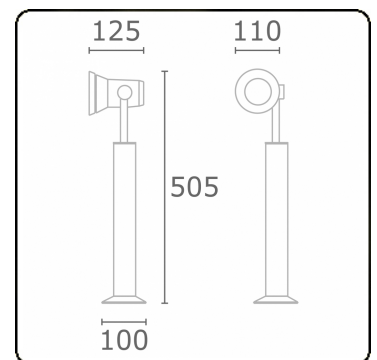

Spy-1 - Fuß - Höhe 450mm
35.11157-9906

Leuchtendaten

Montage	Boden
Lichtaustritt	Spot
Leuchten Abdeckung	Glas
Schutzgrad	IP 54
Gehäuse	Aluminium
Verarbeitung	RAL 9006 weissaluminium struktur
Prüfzeichen	CE, ISO 9001

Elektrische Eigenschaften

Schutzklasse	I
Einspeisung	230V
Vorschaltgerät	Treiber/Stromgesteuert

Lampeneigenschaften

Lamptyp	LED 3000K 32°
Wattleistung	3x1W
Brutto Lichtstrom	378
Lichtleistung Leuchte	4,2W
Anzahl	1
Lebensdauer LED Modul	L70/B50 > 60000h
Farbtoleranz	MacAdam 3
CRI	80

Lichttechnische Daten

CIE Fluxcode	96 99 100 100 73

ENERGY

A
Verkrijgbaar op aanvraag.
B
Disponible sur demande.
C
D
Available on request.
E
F
Auf Anfrage.
G

WXYZ
kWh/1000h

MULTILINE® 2019/2015