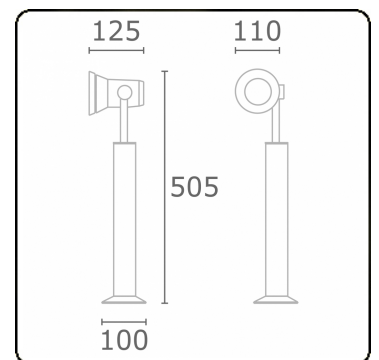

Spy-1 - support - hauteur 450mm
35.11157-9906

Caractéristiques de l'armature

Montage	Fond
Diffusion lumineuse	Spot
Couverture pour armatures	Verre
Degré de protection	IP 54
Matériel	Aluminium
Finition	RAL 9006 aluminium blanc texturé
Certifications	CE, ISO 9001

Caractéristiques électriques

Classe électrique	I
Alimentation	230V
Ballast	Alimentation par le courant

Caractéristiques des lampes

Type de lampe	LED 3000K 32°
Wattage	3x1W
Flux lumineux brut	378
Luminaire puissance	4,2W
Nombre	1
Durée de vie module LED	L70/B50 > 60000h
Tolérance de couleur	MacAdam 3
CRI	80

Caractéristiques photométriques

Code flux CIE	96 99 100 100 73
---------------	------------------

ENERGY

Verrijgbaar op aanvraag.

Disponibile sur demande.

Available on request.

Auf Anfrage.

WXYZ
kWh/1000h