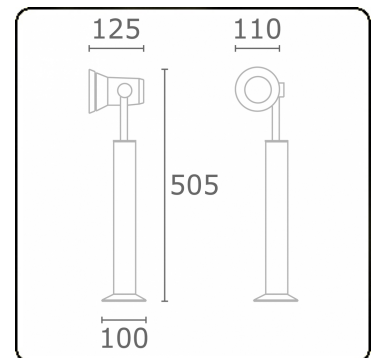

Spy-1 - Fuß - Höhe 450mm
35.11156-9906

Leuchtendaten

Montage	Boden
Lichtaustritt	Spot
Leuchten Abdeckung	Glas
Schutzgrad	IP 54
Gehäuse	Aluminium
Verarbeitung	RAL 9006 weissaluminium struktur
Prüfzeichen	CE, ISO 9001

Elektrische Eigenschaften

Schutzklasse	I
Einspeisung	230V
Vorschaltgerät	Treiber/Stromgesteuert

Lampeneigenschaften

Lamptyp	LED 3000K 8°
Wattleistung	3x1W
Brutto Lichtstrom	378
Lichtleistung Leuchte	4,2W
Anzahl	1
Lebensdauer LED Modul	L70/B50 > 60000h
Farbtoleranz	MacAdam 3
CRI	80

Lichttechnische Daten

CIE Fluxcode	95 97 99 100 75

ENERGY

Verrijgbaar op aanvraag.

Disponible sur demande.

Available on request.

Auf Anfrage.

WXYZ
kWh/1000h

MULTILINE®

2019/2015