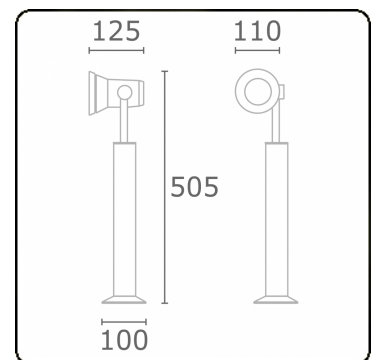

Spy-1 - Fuß - Höhe 450mm
35.11159-9905

Leuchtendaten

Montage	Boden
Lichtaustritt	Spot
Leuchten Abdeckung	Glas
Schutzgrad	IP 54
Gehäuse	Aluminium
Verarbeitung	RAL 9011 graphitschwarz struktur
Prüfzeichen	CE, ISO 9001

Elektrische Eigenschaften

Schutzklasse	I
Einspeisung	230V
Vorschaltgerät	Treiber/Stromgesteuert

Lampeneigenschaften

Lamptyp	LED 4000K 32°
Wattleistung	3x1W
Brutto Lichtstrom	399
Lichtleistung Leuchte	4,2W
Anzahl	1
Lebensdauer LED Modul	L70/B50 > 60000h
Farbtoleranz	MacAdam 3
CRI	80

Lichttechnische Daten

CIE Fluxcode	96 99 100 100 73

ENERGY

Verrijgbaar op aanvraag.

Disponible sur demande.

Available on request.

Auf Anfrage.

WXYZ
kWh/1000h

MULTILINE®

2019/2015