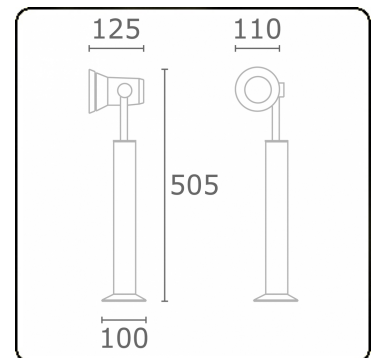

Spy-1 - voet - hoogte 450mm
35.11159-9905

Armatuurgegevens

Montage	Grond
Lichtuittreding	Spot
Afscherming	Glas
Beschermingsgraad	IP 54
Behuizing	Aluminium
Afwerking	RAL 9011 grafietzwart structuur
Keurmerken	CE, ISO 9001

Elektrische Gegevens

Veiligheidsklasse	I
Voeding	230V
Voorschakelapparaat	Stroomvoeding

Lampgegevens

Lamptype	LED 4000K 32°
Wattage	3x1W
Bruto lichtstroom	399
Armatuur vermogen	4,2W
Aantal	1
Levensduur LED module	L70/B50 > 60000h
Kleurtolerantie	MacAdam 3
CRI	80

Lichttechnische gegevens

CIE Fluxcode	96 99 100 100 73

ENERGY

A
Verkrijgbaar op aanvraag.
B
Disponible sur demande.
C
D
Available on request.
E
F
Auf Anfrage.
G

WXYZ
kWh/1000h

MULTILINE® 2019/2015