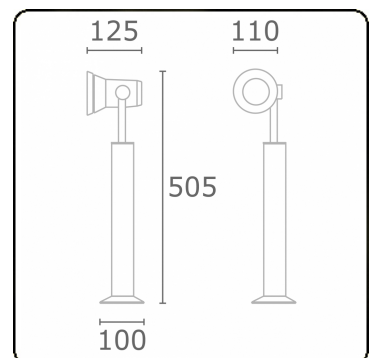

Spy-1 - support - hauteur 450mm
35.11157-9905

Caractéristiques de l'armature

Montage	Fond
Diffusion lumineuse	Spot
Couverture pour armatures	Verre
Degré de protection	IP 54
Matériel	Aluminium
Finition	RAL 9011 noir graphite texturé
Certifications	CE, ISO 9001

Caractéristiques électriques

Classe électrique	I
Alimentation	230V
Ballast	Alimentation par le courant

Caractéristiques des lampes

Type de lampe	LED 3000K 32°
Wattage	3x1W
Flux lumineux brut	378
Luminaire puissance	4,2W
Nombre	1
Durée de vie module LED	L70/B50 > 60000h
Tolérance de couleur	MacAdam 3
CRI	80

Caractéristiques photométriques

Code flux CIE	96 99 100 100 73

ENERGY

Verrijgbaar op aanvraag.

Disponibile sur demande.

Available on request.

Auf Anfrage.

WXYZ
kWh/1000h

MULTILINE®

2019/2015