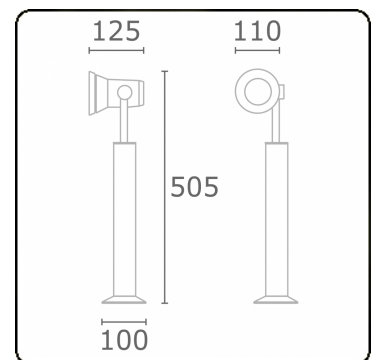

Spy-1 - voet - hoogte 450mm
35.11156-9905

Armatuurgegevens

Montage	Grond
Lichtuittreding	Spot
Afscherming	Glas
Beschermingsgraad	IP 54
Behuizing	Aluminium
Afwerking	RAL 9011 grafietzwart structuur
Keurmerken	CE, ISO 9001

Elektrische Gegevens

Veiligheidsklasse	I
Voeding	230V
Voorschakelapparaat	Stroomvoeding

Lampgegevens

Lamptype	LED 3000K 8°
Wattage	3x1W
Bruto lichtstroom	378
Armatuur vermogen	4,2W
Aantal	1
Levensduur LED module	L70/B50 > 60000h
Kleurtolerantie	MacAdam 3
CRI	80

Lichttechnische gegevens

CIE Fluxcode	95 97 99 100 75

ENERGY

Verkrijgbaar op aanvraag.

Disponible sur demande.

Available on request.

Auf Anfrage.

WXYZ
kWh/1000h

MULTILINE®

2019/2015