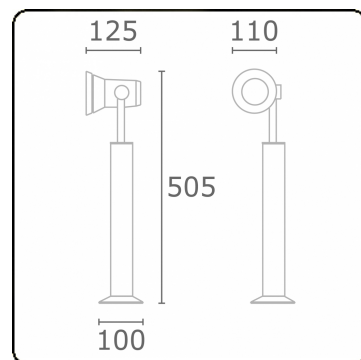

Spy-1 - support - hauteur 450mm
35.11150-9905

Caractéristiques de l'armature

Montage	Fond
Diffusion lumineuse	Spot
Couverture pour armatures	Verre
Degré de protection	IP 54
Matériel	Aluminium
Finition	RAL 9011 noir graphite texturé
Certifications	CE, ISO 9001

Caractéristiques électriques

Classe électrique	I
Alimentation	230V

Caractéristiques des lampes

Type de lampe	LED MR16
Wattage	-
Soquet	GU10
Nombre	1

ENERGY

Verrijgbaar op aanvraag.

Disponible sur demande.

Available on request.

Auf Anfrage.

WXYZ
kWh/1000h

MULTILINE®

2019/2015