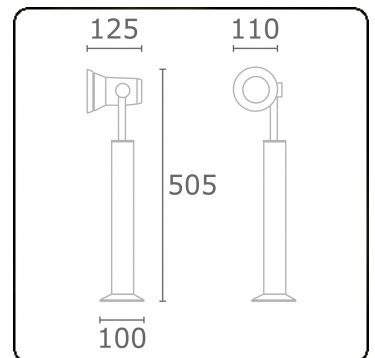

Spy-1 - voet - hoogte 450mm  
35.11150-9905

**Armatuurgegevens**

Montage	Grond
Lichtuittreding	Spot
Afscherming	Glas
Beschermingsgraad	IP 54
Behuizing	Aluminium
Afwerking	RAL 9011 grafietzwart structuur
Keurmerken	CE, ISO 9001

**Elektrische Gegevens**

Veiligheidsklasse	I
Voeding	230V

**Lampgegevens**

Lamptype	LED MR16
Wattage	-
Fitting	GU10
Aantal	1

**ENERGY**

Verrijgbaar op aanvraag.

Disponible sur demande.

Available on request.