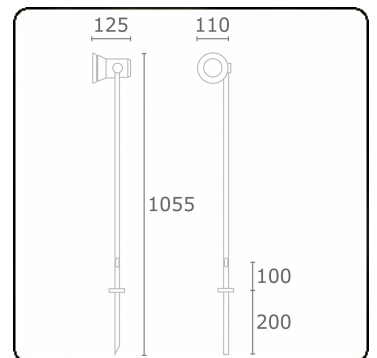

Spy-1 - Keil - Höhe 1000mm
35.11120-9906

Leuchtendaten

Montage	Boden
Lichtaustritt	Spot
Leuchten Abdeckung	Glas
Schutzgrad	IP 54
Gehäuse	Aluminium
Verarbeitung	RAL 9006 weissaluminium struktur
Prüfzeichen	CE, ISO 9001

Elektrische Eigenschaften

Schutzklasse	I
Einspeisung	230V

Lampeneigenschaften

Lamptyp	LED MR16
Wattleistung	-
Fassung	GU10
Anzahl	1

Diese Leuchte ist geeignet für Leuchtmittel der Energieklassen:

MULTILINE®