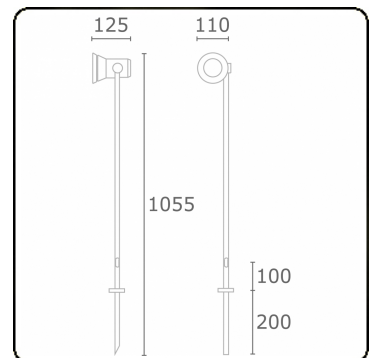

Spy-1 - piquet - hauteur 1000mm
35.11120-9906

Caractéristiques de l'armature

Montage	Fond
Diffusion lumineuse	Spot
Couverture pour armatures	Verre
Degré de protection	IP 54
Matériel	Aluminium
Finition	RAL 9006 aluminium blanc texturé
Certifications	CE, ISO 9001

Caractéristiques électriques

Classe électrique	I
Alimentation	230V

Caractéristiques des lampes

Type de lampe	LED MR16
Wattage	-
Soquet	GU10
Nombre	1

Ce luminaire est compatible avec des ampoules des classes énergétiques: