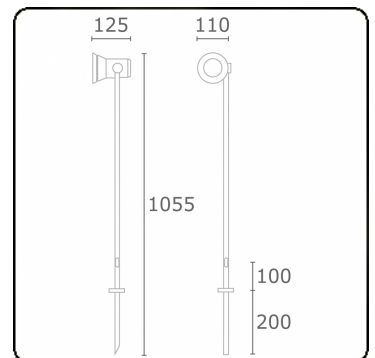

Spy-1 - spie - hoogte 1000mm
35.11120-9906

Armatuurgegevens

Montage	Grond
Lichtuittreding	Spot
Afscherming	Glas
Beschermingsgraad	IP 54
Behuizing	Aluminium
Afwerking	RAL 9006 blank aluminiumkleurig structuur
Keurmerken	CE, ISO 9001

Elektrische Gegevens

Veiligheidsklasse	I
Voeding	230V

Lampgegevens

Lamptype	LED MR16
Wattage	-
Fitting	GU10
Aantal	1

In deze armatuur passen lampen van energieklassen:

MULTILINE® 35.11120-9906 874/2012