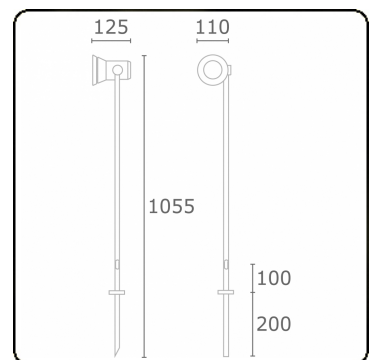

Spy-1 - Keil - Höhe 1000mm
35.11120-9905

Leuchtendaten

Montage	Boden
Lichtaustritt	Spot
Leuchten Abdeckung	Glas
Schutzgrad	IP 54
Gehäuse	Aluminium
Verarbeitung	RAL 9011 graphitschwarz struktur
Prüfzeichen	CE, ISO 9001

Elektrische Eigenschaften

Schutzklasse	I
Einspeisung	230V

Lampeneigenschaften

Lamptyp	LED MR16
Wattleistung	-
Fassung	GU10
Anzahl	1

ENERGY

Verrijgbaar op aanvraag.

Disponible sur demande.

Available on request.