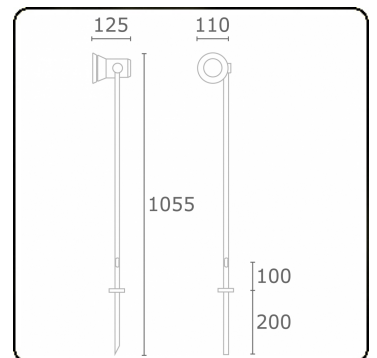

Spy-1 - piquet - hauteur 1000mm  
35.11120-9905

**Caractéristiques de l'armature**

|                           |                                |
|---------------------------|--------------------------------|
| Montage                   | Fond                           |
| Diffusion lumineuse       | Spot                           |
| Couverture pour armatures | Verre                          |
| Degré de protection       | IP 54                          |
| Matériel                  | Aluminium                      |
| Finition                  | RAL 9011 noir graphite texturé |
| Certifications            | CE, ISO 9001                   |

**Caractéristiques électriques**

|                   |      |
|-------------------|------|
| Classe électrique | I    |
| Alimentation      | 230V |

**Caractéristiques des lampes**

|               |          |
|---------------|----------|
| Type de lampe | LED MR16 |
| Wattage       | -        |
| Soquet        | GU10     |
| Nombre        | 1        |