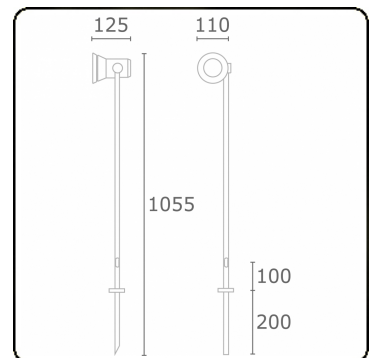

Spy-1 - spie - hoogte 1000mm
35.11120-9905

Armatuurgegevens

| | |
|-------------------|---------------------------------|
| Montage | Grond |
| Lichtuittreding | Spot |
| Afscherming | Glas |
| Beschermingsgraad | IP 54 |
| Behuizing | Aluminium |
| Afwerking | RAL 9011 grafietzwart structuur |
| Keurmerken | CE, ISO 9001 |

Elektrische Gegevens

| | |
|-------------------|------|
| Veiligheidsklasse | I |
| Voeding | 230V |

Lampgegevens

| | |
|----------|----------|
| Lamptype | LED MR16 |
| Wattage | - |
| Fitting | GU10 |
| Aantal | 1 |