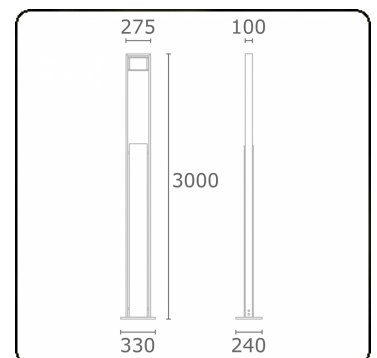

**Elektrische Gegevens**

Veiligheidsklasse	I
Voeding	230V
Voorschakelapparaat	Stroomvoeding

**Lampgegevens**

Lamptype	LED 4000K
Wattage	24W
Bruto lichtstroom	2560
Armatuur vermogen	29W
Aantal	1
Levensduur LED module	L80/B10 = 50000h
Kleurtolerantie	MacAdam 3
CRI	85

**Lichttechnische gegevens**

CIE Fluxcode	53 83 97 99 73
--------------	----------------

**Opmerkingen**

standaard kleurcombinatie: wanddeel in alugrijs, behuizing antraciet!

**ENERGY**

Verrijgbaar op aanvraag.