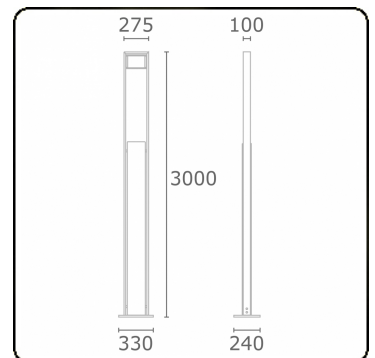

Sergeant
35.04594-9906

Leuchtdaten

Montage	Boden
Lichtaustritt	Direkt
Leuchten Abdeckung	Glas
Schutzgrad	IP 54
Gehäuse	Aluminium
Verarbeitung	RAL 9006 weissaluminium struktur
Prüfzeichen	CE, ISO 9001

Elektrische Eigenschaften

Lichttechnische Daten

CIE Fluxcode	53 83 97 99 73
--------------	----------------

Bemerkungen

Standard Farbkombination: Wandteil in alugrau, Gehäuse anthrazit!

ENERGY

Verrijgbaar op aanvraag.

Disponible sur demande.