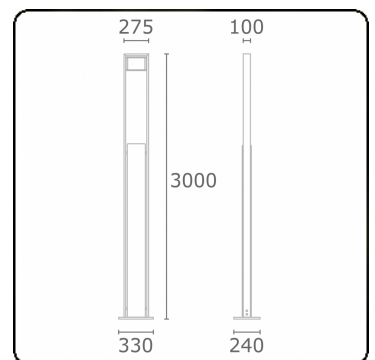

Sergeant
35.04593-9905

Leuchtdaten

Montage	Boden
Lichtaustritt	Direkt
Leuchten Abdeckung	Glas
Schutzgrad	IP 54
Gehäuse	Aluminium
Prüfzeichen	CE, ISO 9001

Elektrische Eigenschaften

Schutzklasse	I
Einspeisung	230V
Vorschaltgerät	Treiber/Stromgesteuert

Lampeneigenschaften

Lamptyp	LED 3000K
Wattleistung	24W
Brutto Lichtstrom	2440
Lichtleistung Leuchte	29W
Anzahl	1
Lebensdauer LED Modul	L80/B10 = 50000h
Farbtoleranz	MacAdam 3
CRI	85

Lichttechnische Daten

CIE Fluxcode	53 83 97 99 73

Bemerkungen

Standard Farbkombination: Wandteil in alugrau, Gehäuse anthrazit!

ENERGY

Verrijgbaar op aanvraag.

Disponible sur demande.

Available on request.

Auf Anfrage.

WXYZ
kWh/1000h

MULTILINE®

2019/2015