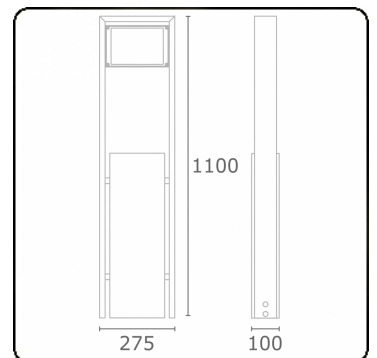

Sergeant
35.04194-9910

Armatuurgegevens

Montage	Grond
Lichtuittreding	Direct
Afscherming	Glas
Beschermingsgraad	IP 54
Behuizing	Aluminium
Afwerking	RAL 9016 verkeerswit structuur
Keurmerken	CE, ISO 9001

Elektrische Gegevens

Veiligheidsklasse	I
Voeding	230V
Voorschakelapparaat	Stroomvoeding

Lampgegevens

Lamptype	LED 4000K
Wattage	24W
Bruto lichtstroom	2560
Armatuur vermogen	29W
Aantal	1
Levensduur LED module	L80/B10 = 50000h
Kleurtolerantie	MacAdam 3
CRI	85

Lichttechnische gegevens

CIE Fluxcode	53 83 97 99 73

Opmerkingen

standaard kleurcombinatie: wanddeel in alugrijs, behuizing antraciet!

ENERGY

Verrijgbaar op aanvraag.

Disponible sur demande.

Available on request.

Auf Anfrage.

WXYZ
kWh/1000h

MULTILINE®

2019/2015