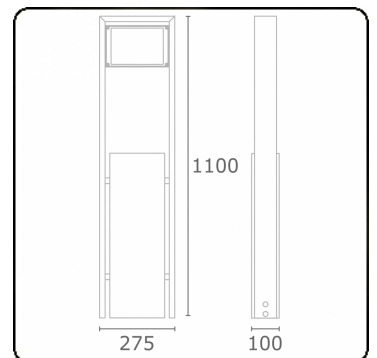

Sergeant
35.04194-9906

Leuchtdaten

Montage	Boden
Lichtaustritt	Direkt
Leuchten Abdeckung	Glas
Schutzgrad	IP 54
Gehäuse	Aluminium
Verarbeitung	RAL 9006 weissaluminium struktur
Prüfzeichen	CE, ISO 9001

Elektrische Eigenschaften

Schutzklasse	I
Einspeisung	230V
Vorschaltgerät	Treiber/Stromgesteuert

Lampeneigenschaften

Lamptyp	LED 4000K
Wattleistung	24W
Brutto Lichtstrom	2560
Lichtleistung Leuchte	29W
Anzahl	1
Lebensdauer LED Modul	L80/B10 = 50000h
Farbtoleranz	MacAdam 3
CRI	85

Lichttechnische Daten

CIE Fluxcode	53 83 97 99 73

Bemerkungen

Standard Farbkombination: Wandteil in alugrau, Gehäuse anthrazit!

ENERGY

Verrijgbaar op aanvraag.

Disponible sur demande.

Available on request.

Auf Anfrage.

WXYZ
kWh/1000h

MULTILINE®

2019/2015