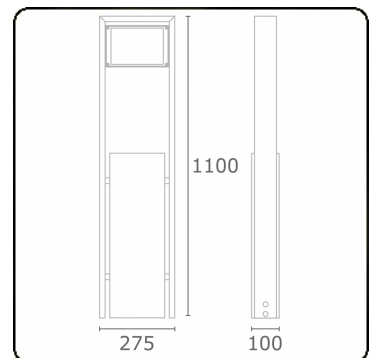

Sergeant
35.04194-9906

Armatuurgegevens

Montage	Grond
Lichtuittreding	Direct
Afscherming	Glas
Beschermingsgraad	IP 54
Behuizing	Aluminium
Afwerking	RAL 9006 blank aluminiumkleurig structuur
Keurmerken	CE, ISO 9001

Elektrische Gegevens

Veiligheidsklasse	I
Voeding	230V
Voorschakelapparaat	Stroomvoeding

Lampgegevens

Lamptype	LED 4000K
Wattage	24W
Bruto lichtstroom	2560
Armatuur vermogen	29W
Aantal	1
Levensduur LED module	L80/B10 = 50000h
Kleurtolerantie	MacAdam 3
CRI	85

Lichttechnische gegevens

CIE Fluxcode	53 83 97 99 73

Opmerkingen

standaard kleurcombinatie: wanddeel in alugrijs, behuizing antraciet!

ENERGY

Verrijgbaar op aanvraag.

Disponible sur demande.

Available on request.

Auf Anfrage.

WXYZ
kWh/1000h

MULTILINE®

2019/2015