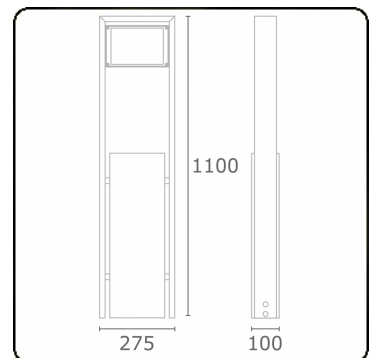

**Sergeant**  
35.04193-9906

**Leuchtendaten**

Montage	Boden
Lichtaustritt	Direkt
Leuchten Abdeckung	Glas
Schutzgrad	IP 54
Gehäuse	Aluminium
Verarbeitung	RAL 9006 weissaluminium struktur
Prüfzeichen	CE, ISO 9001

**Lichttechnische Daten**

CIE Fluxcode	53 83 97 99 73
--------------	----------------

**Bemerkungen**

Standard Farbkombination: Wandteil in alugrau, Gehäuse anthrazit!

**ENERGY**

Verrijgbaar op aanvraag.

Disponible sur demande.