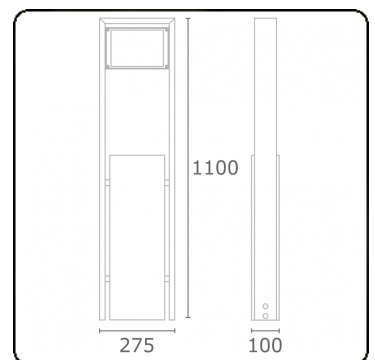

Sergeant
35.04193-9906

Armatuurgegevens

Montage	Grond
Lichtuittreding	Direct
Afscherming	Glas
Beschermingsgraad	IP 54
Behuizing	Aluminium
Afwerking	RAL 9006 blank aluminiumkleurig structuur
Keurmerken	CE, ISO 9001

Elektrische Gegevens

Veiligheidsklasse	I
Voeding	230V
Voorschakelapparaat	Stroomvoeding

Lampgegevens

Lamptype	LED 3000K
Wattage	24W
Bruto lichtstroom	2440
Armatuur vermogen	29W
Aantal	1
Levensduur LED module	L80/B10 = 50000h
Kleurtolerantie	MacAdam 3
CRI	85

Lichttechnische gegevens

CIE Fluxcode	53 83 97 99 73

Opmerkingen

standaard kleurcombinatie: wanddeel in alugrijs, behuizing antraciet!

ENERG

Verrijgbaar op aanvraag.

Disponible sur demande.

Available on request.

Auf Anfrage.

WXYZ
kWh/1000h

MULTILINE®

2019/2015