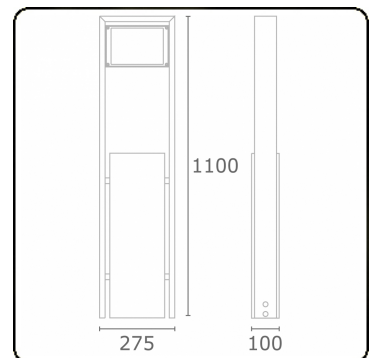

Sergeant
35.04193-9905

Leuchtdaten

Montage	Boden
Lichtaustritt	Direkt
Leuchten Abdeckung	Glas
Schutzgrad	IP 54
Gehäuse	Aluminium
Verarbeitung	RAL 9011 graphitschwarz struktur
Prüfzeichen	CE, ISO 9001

Elektrische Eigenschaften

Schutzklasse	I
Einspeisung	230V
Vorschaltgerät	Treiber/Stromgesteuert

Lampeneigenschaften

Lamptyp	LED 3000K
Wattleistung	24W
Brutto Lichtstrom	2440
Lichtleistung Leuchte	29W
Anzahl	1
Lebensdauer LED Modul	L80/B10 = 50000h
Farbtoleranz	MacAdam 3
CRI	85

Lichttechnische Daten

CIE Fluxcode	53 83 97 99 73

Bemerkungen

Standard Farbkombination: Wandteil in alugrau, Gehäuse anthrazit!

ENERGY

Verrijgbaar op aanvraag.

Disponible sur demande.

Available on request.

Auf Anfrage.

WXYZ
kWh/1000h

MULTILINE®

2019/2015