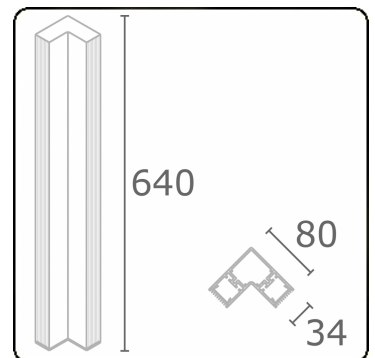

Nio 1
35.44160003-9910

Armatuurgegevens

Montage	Grond
Lichtuittreding	Direct-Indirect
Afscherming	satiné plexi - wit geribd
Beschermingsgraad	IP 65
Behuizing	Aluminium
Afwerking	RAL 9016 verkeerswit structuur
Keurmerken	CE, ISO 9001

Elektrische Gegevens

Veiligheidsklasse	I
Voeding	230V
Voorschakelapparaat	Voeding 24V DC

Lampgegevens

Lamptype	LED 3000K
Wattage	11,6W
Bruto lichtstroom	2 x 1010
Armatuur vermogen	25,6W
Aantal	2
Levensduur LED module	L70/B10 > 50000h
Kleurtolerantie	MacAdam 3
CRI	80

Lichttechnische gegevens

CIE Fluxcode	50 80 96 100 48
CIE Fluxcode Indirect	50 80 96 100 48

ENERGY

Verrijgbaar op aanvraag.

Disponible sur demande.

Available on request.

Auf Anfrage.

WXYZ
kWh/1000h

MULTILINE®

2019/2015