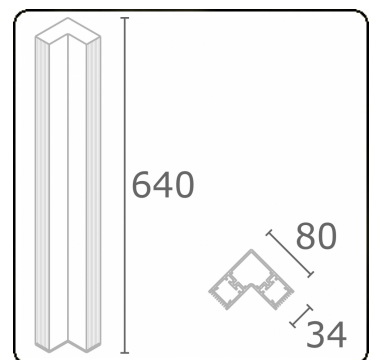

Nio 1
35.44170003-9905

Armatuurgegevens

Montage	Grond
Lichtuittreding	Direct-Indirect
Afscherming	satiné plexi - zwart geribd satiné plexi - wit geribd
Beschermingsgraad	IP 65
Behuizing	Aluminium
Afwerking	RAL 9011 grafietzwart structuur
Keurmerken	CE, ISO 9001

Elektrische Gegevens

Veiligheidsklasse	I
Voeding	230V
Voorschakelapparaat	Voeding 24V DC

Lampgegevens

Lamptype	LED 3000K
Wattage	11,6W
Bruto lichtstroom	2 x 1010
Armatuur vermogen	25,6W
Aantal	2
Levensduur LED module	L70/B10 > 50000h
Kleurtolerantie	MacAdam 3
CRI	80

Lichttechnische gegevens

CIE Fluxcode	68 90 98 100 9
CIE Fluxcode Indirect	50 80 96 100 48

ENERGY

A
Verkrijgbaar op aanvraag.
B
Disponible sur demande.
C
D
Available on request.
E
F
Auf Anfrage.
G

WXYZ
kWh/1000h

MULTILINE® 2019/2015