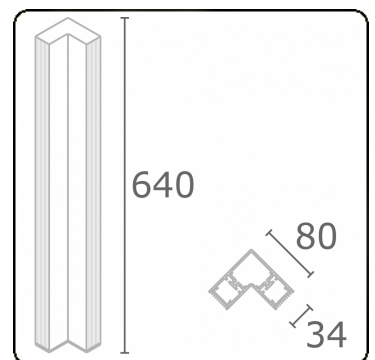

Nio 1
35.44160003-9905

Armatuurgegevens

Montage	Grond
Lichtuittreding	Direct-Indirect
Afscherming	satiné plexi - wit geribd
Beschermingsgraad	IP 65
Behuizing	Aluminium
Afwerking	RAL 9011 grafietzwart structuur
Keurmerken	CE, ISO 9001

Elektrische Gegevens

Veiligheidsklasse	I
Voeding	230V
Voorschakelapparaat	Voeding 24V DC

Lampgegevens

Lamptype	LED 3000K
Wattage	11,6W
Bruto lichtstroom	2 x 1010
Armatuur vermogen	25,6W
Aantal	2
Levensduur LED module	L70/B10 > 50000h
Kleurtolerantie	MacAdam 3
CRI	80

Lichttechnische gegevens

CIE Fluxcode	50 80 96 100 48
CIE Fluxcode Indirect	50 80 96 100 48

ENERGY

A
B Verkrijgbaar op aanvraag.
C Disponible sur demande.
D
E Available on request.
F Auf Anfrage.
G

WXYZ
kWh/1000h

MULTILINE® 2019/2015