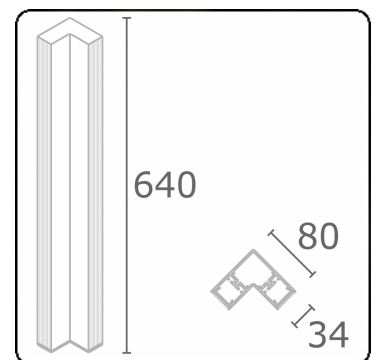

Nio 1
35.44150003-9905

Leuchtdaten

Montage	Boden
Lichtaustritt	Direkt-Indirekt
Leuchten Abdeckung	satinierte Abdeckung - schwarz gerippt
Schutzgrad	IP 65
Gehäuse	Aluminium
Verarbeitung	RAL 9011 graphitschwarz struktur
Prüfzeichen	CE, ISO 9001

Elektrische Eigenschaften

Schutzklasse	I
Einspeisung	230V
Vorschaltgerät	Einspeisung 24V DC

Lampeneigenschaften

Lamptyp	LED 3000K
Wattleistung	11,6W
Brutto Lichtstrom	2 x 1010
Lichtleistung Leuchte	25,6W
Anzahl	2
Lebensdauer LED Modul	L70/B10 > 50000h
Farbtoleranz	MacAdam 3
CRI	80

Lichttechnische Daten

CIE Fluxcode	68 90 98 100 9
CIE Fluxcode Indirekt	68 90 98 100 9

ENERGY

A
Verkrijgbaar op aanvraag.
B
Disponible sur demande.
C
D
Available on request.
E
F
Auf Anfrage.
G

WXYZ
kWh/1000h

MULTILINE® 2019/2015