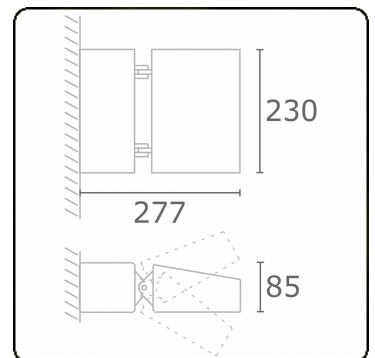

Lichttechnische Daten

CIE Fluxcode	53 83 97 99 73

Bemerkungen

direkte Lichtausstrahlung

ENERGY

Verrijgbaar op aanvraag.

Disponible sur demande.

Available on request.

Auf Anfrage.

WXYZ
kWh/1000h

MULTILINE® 2019/2015