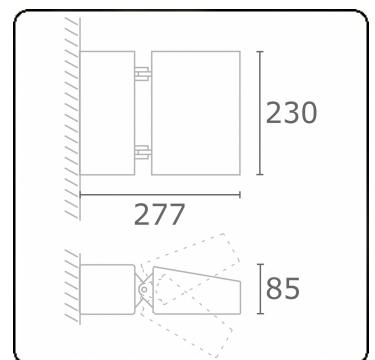

Lichttechnische Daten

CIE Fluxcode	53 83 97 99 73

Bemerkungen

direkte Lichtausstrahlung

ENERGY

A ▶
Verkrijgbaar op aanvraag.
B ▶
Disponible sur demande.
C ▶
D ▶
Available on request.
E ▶
Auf Anfrage.
F ▶
G ▶

WXYZ
kWh/1000h

MULTILINE® 2019/2015