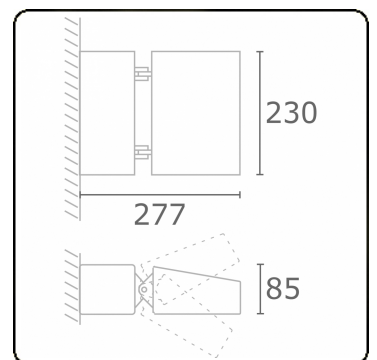

Lichttechnische gegevens

CIE Fluxcode	53 83 97 99 73

Opmerkingen

directe lichtuitstraling

ENERGY

Verrijgbaar op aanvraag.

Disponible sur demande.

Available on request.

Auf Anfrage.

WXYZ
kWh/1000h

MULTILINE®

2019/2015