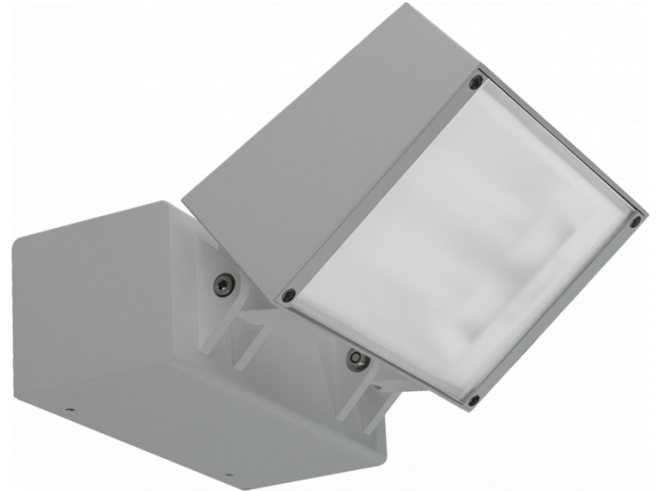

Murro-2
06.12293-9906

Armatuurgegevens

Montage	Wand Opbouw
Lichtuittreding	Direct
Afscherming	Glas
Beschermingsgraad	IP 20
Behuizing	Aluminium
Afwerking	RAL 9006 blank aluminiumkleurig structuur
Keurmerken	CE, ISO 9001

Elektrische Gegevens

Veiligheidsklasse	I
Voeding	230V
Voorschakelapparaat	Stroomvoeding

Lampgegevens

Lamptype	LED 4000K
Wattage	24W
Bruto lichtstroom	2560
Armatuur vermogen	29W
Aantal	1
Levensduur LED module	L80/B10 = 50000h
Kleurtolerantie	MacAdam 3
CRI	85