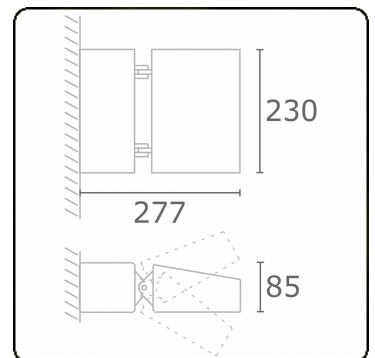

Lichttechnische gegevens

CIE Fluxcode	53 83 97 99 73

Opmerkingen

directe lichtuitstraling

ENERGY

Verrijgbaar op aanvraag.

Disponible sur demande.

Available on request.

Auf Anfrage.

WXYZ
kWh/1000h

MULTILINE®

2019/2015