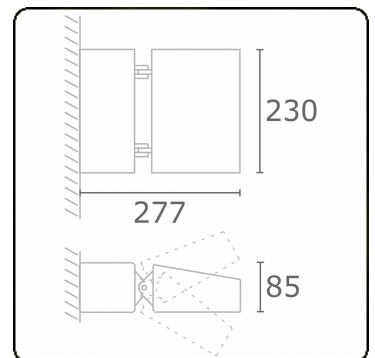

Lichttechnische Daten

CIE Fluxcode	53 83 97 99 73

Bemerkungen

direkte Lichtausstrahlung

ENERGY

Verrijgbaar op aanvraag.

Disponible sur demande.

Available on request.

Auf Anfrage.

WXYZ
kWh/1000h

MULTILINE®

2019/2015