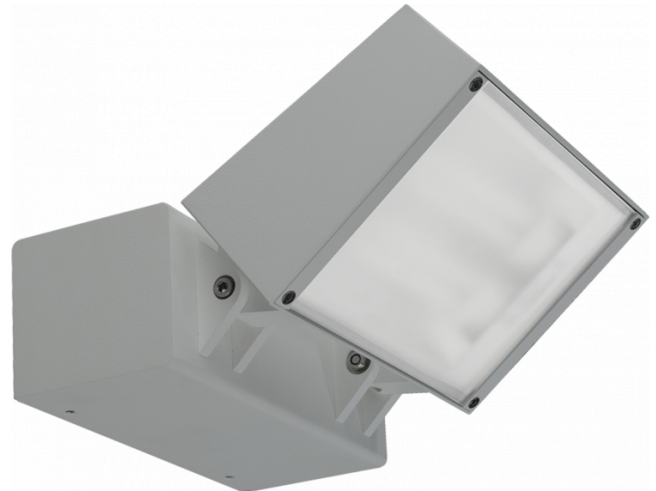

Murro-2
06.12293-9905

Armatuurgegevens

Montage	Wand Opbouw
Lichtuittreding	Direct
Afscherming	Glas
Beschermingsgraad	IP 20
Behuizing	Aluminium
Afwerking	RAL 9011 grafietzwart structuur
Keurmerken	CE, ISO 9001

Elektrische Gegevens

Veiligheidsklasse	I
Voeding	230V
Voorschakelapparaat	Stroomvoeding

Lampgegevens

Lamptype	LED 4000K
Wattage	24W
Bruto lichtstroom	2560
Armatuur vermogen	29W
Aantal	1
Levensduur LED module	L80/B10 = 50000h
Kleurtolerantie	MacAdam 3
CRI	85

Lichttechnische gegevens

CIE Fluxcode	53 83 97 99 73

Opmerkingen

directe lichtuitstraling

ENERGY **WXYZ**
kWh/1000h

Verrijgbaar op aanvraag.
Disponible sur demande.
Available on request.
Auf Anfrage.

MULTILINE® 2019/2015