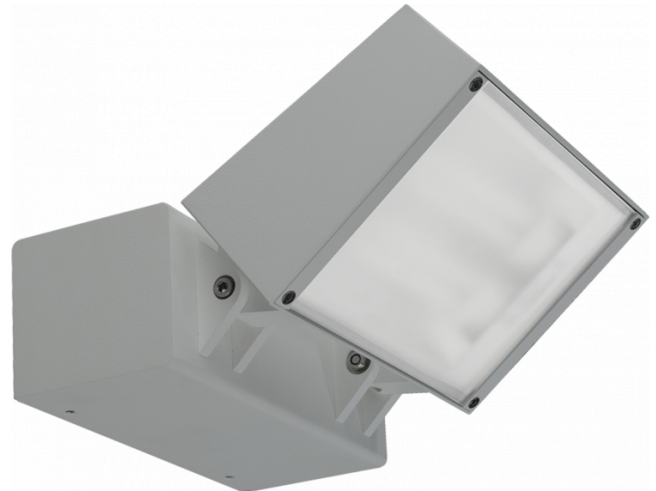

Murro-2
06.12290-9905

Leuchtdaten

Montage	Wand
Lichtaustritt	Direkt
Leuchten Abdeckung	Glas
Schutzgrad	IP 20
Gehäuse	Aluminium
Verarbeitung	RAL 9011 graphitschwarz struktur
Prüfzeichen	CE, ISO 9001

Elektrische Eigenschaften

Schutzklasse	I
Einspeisung	230V
Vorschaltgerät	Treiber/Stromgesteuert

Lampeneigenschaften

Lamptyp	LED 3000K
Wattleistung	24W
Brutto Lichtstrom	2440
Lichtleistung Leuchte	29W
Anzahl	1
Lebensdauer LED Modul	L80/B10 = 50000h
Farbtoleranz	MacAdam 3
CRI	85

Lichttechnische Daten

CIE Fluxcode	53 83 97 99 73

Bemerkungen

direkte Lichtausstrahlung

ENERGY

Verrijgbaar op aanvraag.

Disponible sur demande.

Available on request.

Auf Anfrage.

WXYZ
kWh/1000h

MULTILINE®

2019/2015