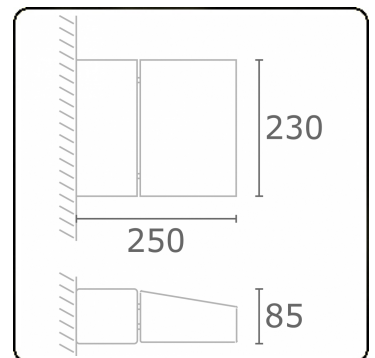

Lichttechnische Daten

CIE Fluxcode	53 83 97 99 73

Bemerkungen

direkte Lichtausstrahlung

ENERGY

Verrijgbaar op aanvraag.

Disponible sur demande.

Available on request.

Auf Anfrage.

WXYZ
kWh/1000h

MULTILINE®

2019/2015