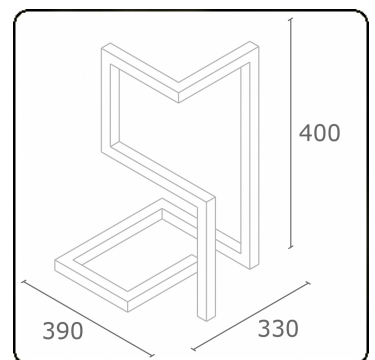

M1-E
35.14014-9910

Leuchtdaten

Montage	Boden
Lichtaustritt	Direkt
Leuchten Abdeckung	satinierte Abdeckung
Schutzgrad	IP 65
Gehäuse	Aluminium
Verarbeitung	RAL 9016 verkehrsweiss struktur
Prüfzeichen	CE, ISO 9001

Lichttechnische Daten

CIE Fluxcode	49 80 96 100 66
--------------	-----------------

Abmessungen

A	390 mm
B	400 mm
C	330 mm

ENERGY

Verrijgbaar op aanvraag.

Disponible sur demande.

Available on request.