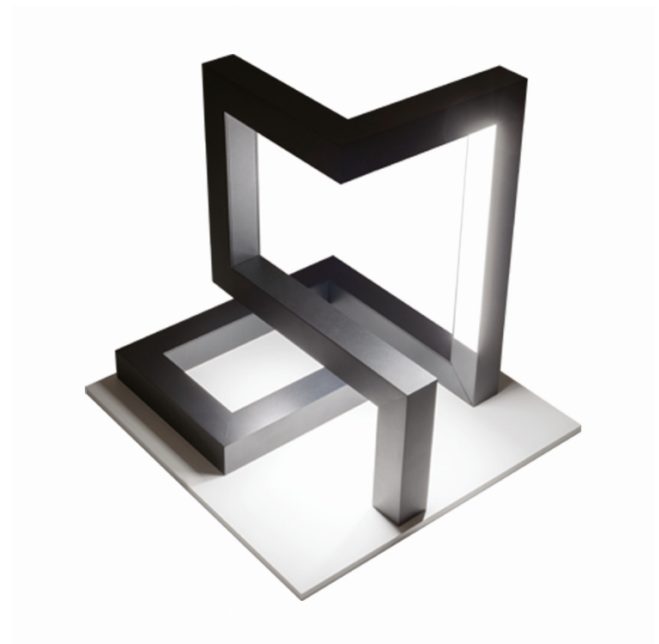

M1-E
35.14014-9910

Leuchtdaten

Montage	Boden
Lichtaustritt	Direkt
Leuchten Abdeckung	satinierte Abdeckung
Schutzgrad	IP 65
Gehäuse	Aluminium
Verarbeitung	RAL 9016 verkehrsweiss struktur
Prüfzeichen	CE, ISO 9001

Lichttechnische Daten

CIE Fluxcode	49 80 96 100 66
--------------	-----------------

Abmessungen

A	390 mm
B	400 mm
C	330 mm

ENERGY

Verrijgbaar op aanvraag.

Disponible sur demande.

Available on request.