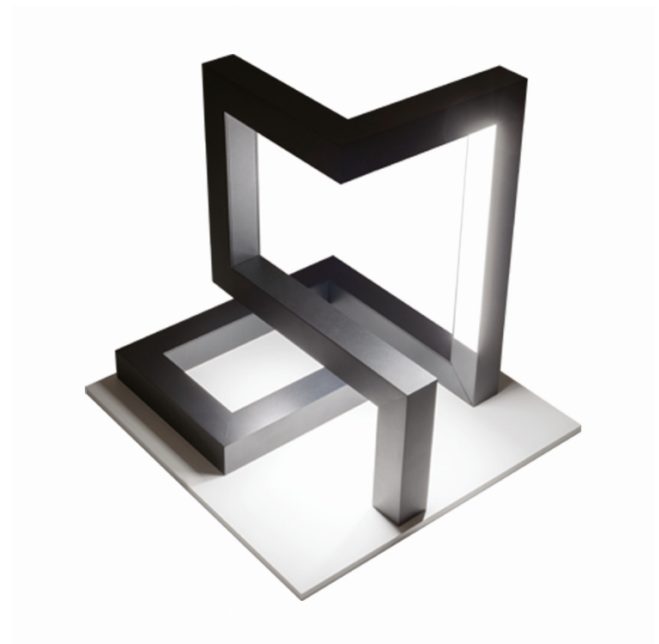

M1-E
35.14014-9910

Armatuurgegevens

Montage	Grond
Lichtuittreding	Direct
Afscherming	satiné plexi
Beschermingsgraad	IP 65
Behuizing	Aluminium
Afwerking	RAL 9016 verkeerswit structuur
Keurmerken	CE, ISO 9001

Elektrische Gegevens

Veiligheidsklasse	I
Voeding	230V
Voorschakelapparaat	Stroomvoeding

Lampgegevens

Lamptype	LED 4000K
Wattage	14,4W
Bruto lichtstroom	1200
Armatuur vermogen	15,8W
Aantal	1
Levensduur LED module	L80/B10 = 30000h
Kleurtolerantie	MacAdam 3
CRI	80

Lichttechnische gegevens

CIE Fluxcode	49 80 96 100 66

Afmetingen

A	mm
B	mm
C	mm

ENERGY

Verrijgbaar op aanvraag.

Disponible sur demande.

Available on request.

Auf Anfrage.

WXYZ
kWh/1000h

MULTILINE® 2019/2015