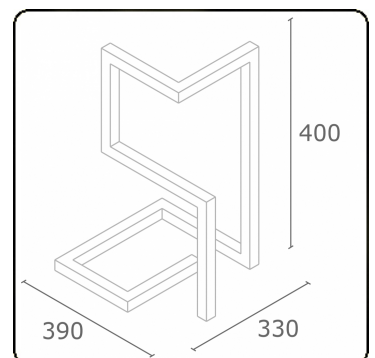

M1-E
35.14014-9910

Armatuurgegevens

Montage	Grond
Lichtuittreding	Direct
Afscherming	satiné plexi
Beschermingsgraad	IP 65
Behuizing	Aluminium
Afwerking	RAL 9016 verkeerswit structuur
Keurmerken	CE, ISO 9001

Lichttechnische gegevens

CIE Fluxcode	49 80 96 100 66
--------------	-----------------

Afmetingen

A	mm
B	mm
C	mm

ENERGY

Verrijgbaar op aanvraag.

Disponible sur demande.

Available on request.