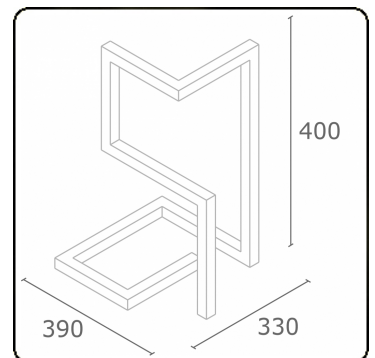

M1-E
35.14013-9910

Leuchtdaten

Montage	Boden
Lichtaustritt	Direkt
Leuchten Abdeckung	satinierte Abdeckung
Schutzgrad	IP 65
Gehäuse	Aluminium
Verarbeitung	RAL 9016 verkehrsweiss struktur
Prüfzeichen	CE, ISO 9001

Elektrische Eigenschaften

Schutzklasse	I
Einspeisung	230V
Vorschaltgerät	Treiber/Stromgesteuert

Lampeneigenschaften

Lamptyp	LED 3000K
Wattleistung	14,4W
Brutto Lichtstrom	1120
Lichtleistung Leuchte	15,8W
Anzahl	1
Lebensdauer LED Modul	L80/B10 = 30000h
Farbtoleranz	MacAdam 3
CRI	80

Lichttechnische Daten

CIE Fluxcode	49 80 96 100 66

ENERGY

Verrijgbaar op aanvraag.

Disponible sur demande.

Available on request.

Auf Anfrage.

WXYZ
kWh/1000h

MULTILINE®

2019/2015